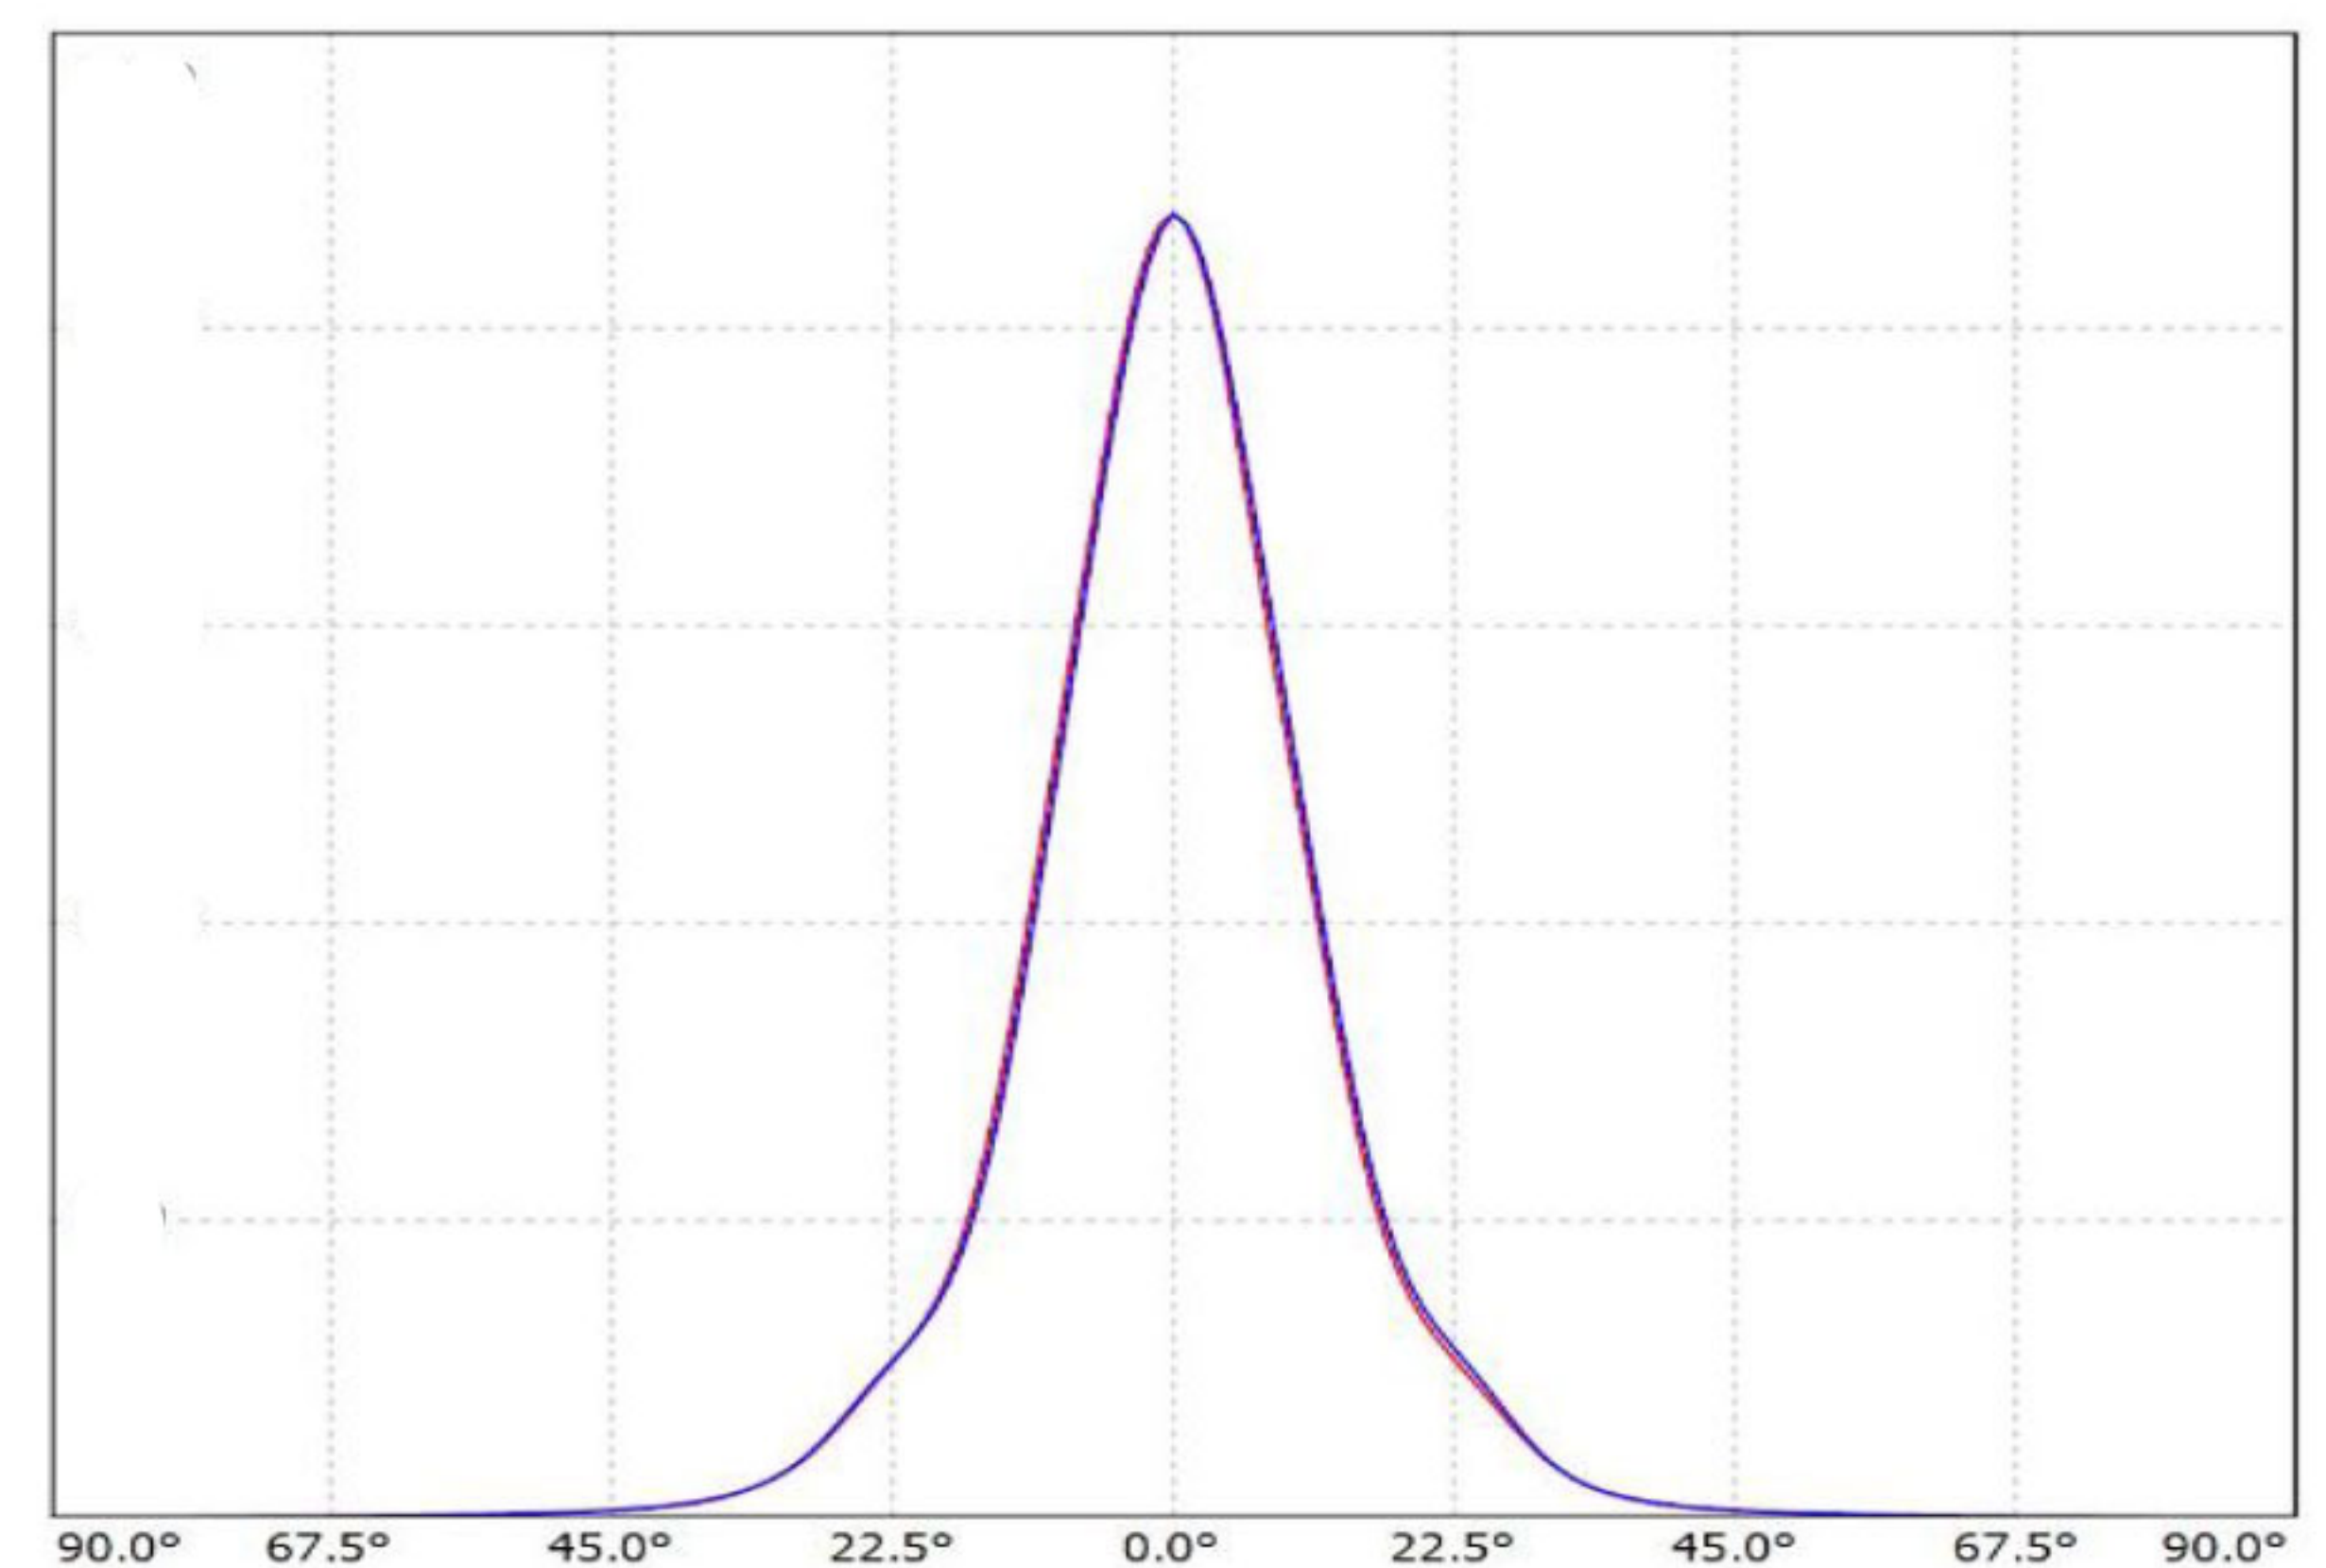

|                           |         |
|---------------------------|---------|
| <b>LED Lamp</b>           | 1       |
| <b>Luminous Flux</b>      | 1865 lm |
| <b>Colour temperature</b> | 3000K   |
| <b>CRI</b>                | 80      |
| <b>Nominal Power</b>      | 14W     |
| <b>Beam Angle</b>         | 22°     |