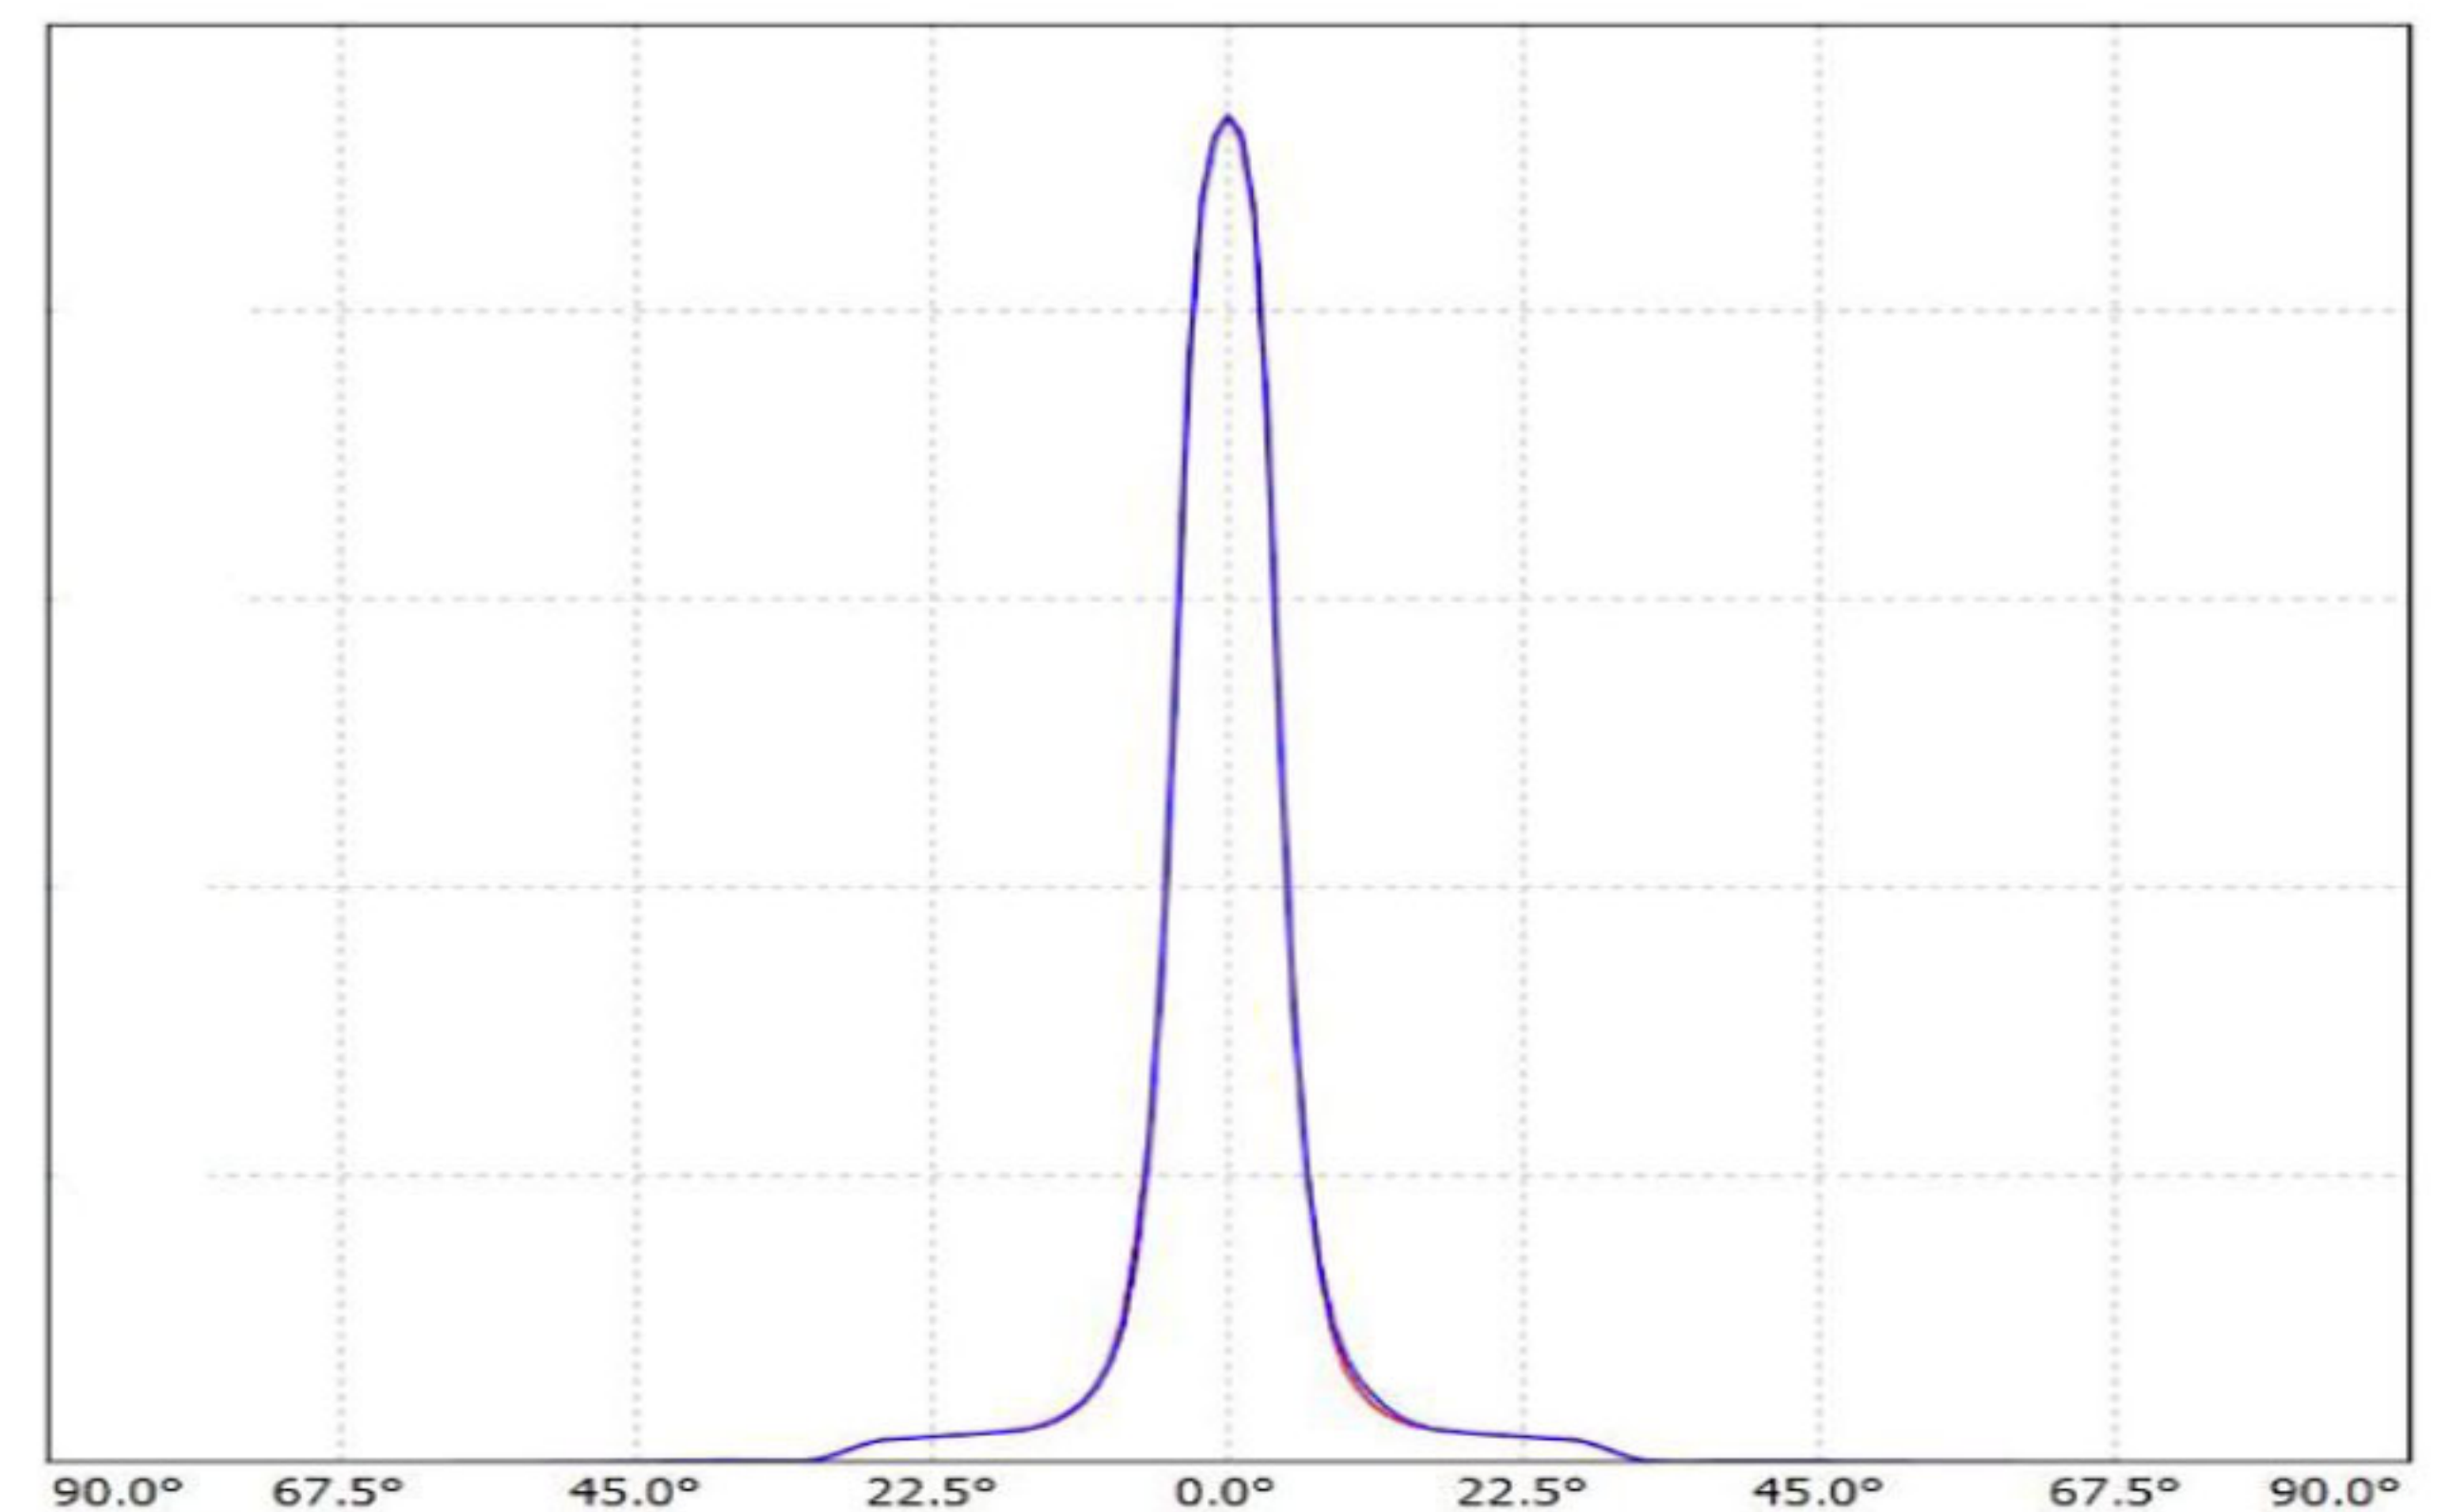

|                           |         |
|---------------------------|---------|
| <b>LED Lamp</b>           | 1       |
| <b>Luminous Flux</b>      | 3128 lm |
| <b>Colour temperature</b> | 2700 K  |
| <b>CRI</b>                | 80      |
| <b>Nominal Power</b>      | 35W     |
| <b>Beam Angle</b>         | 9°      |