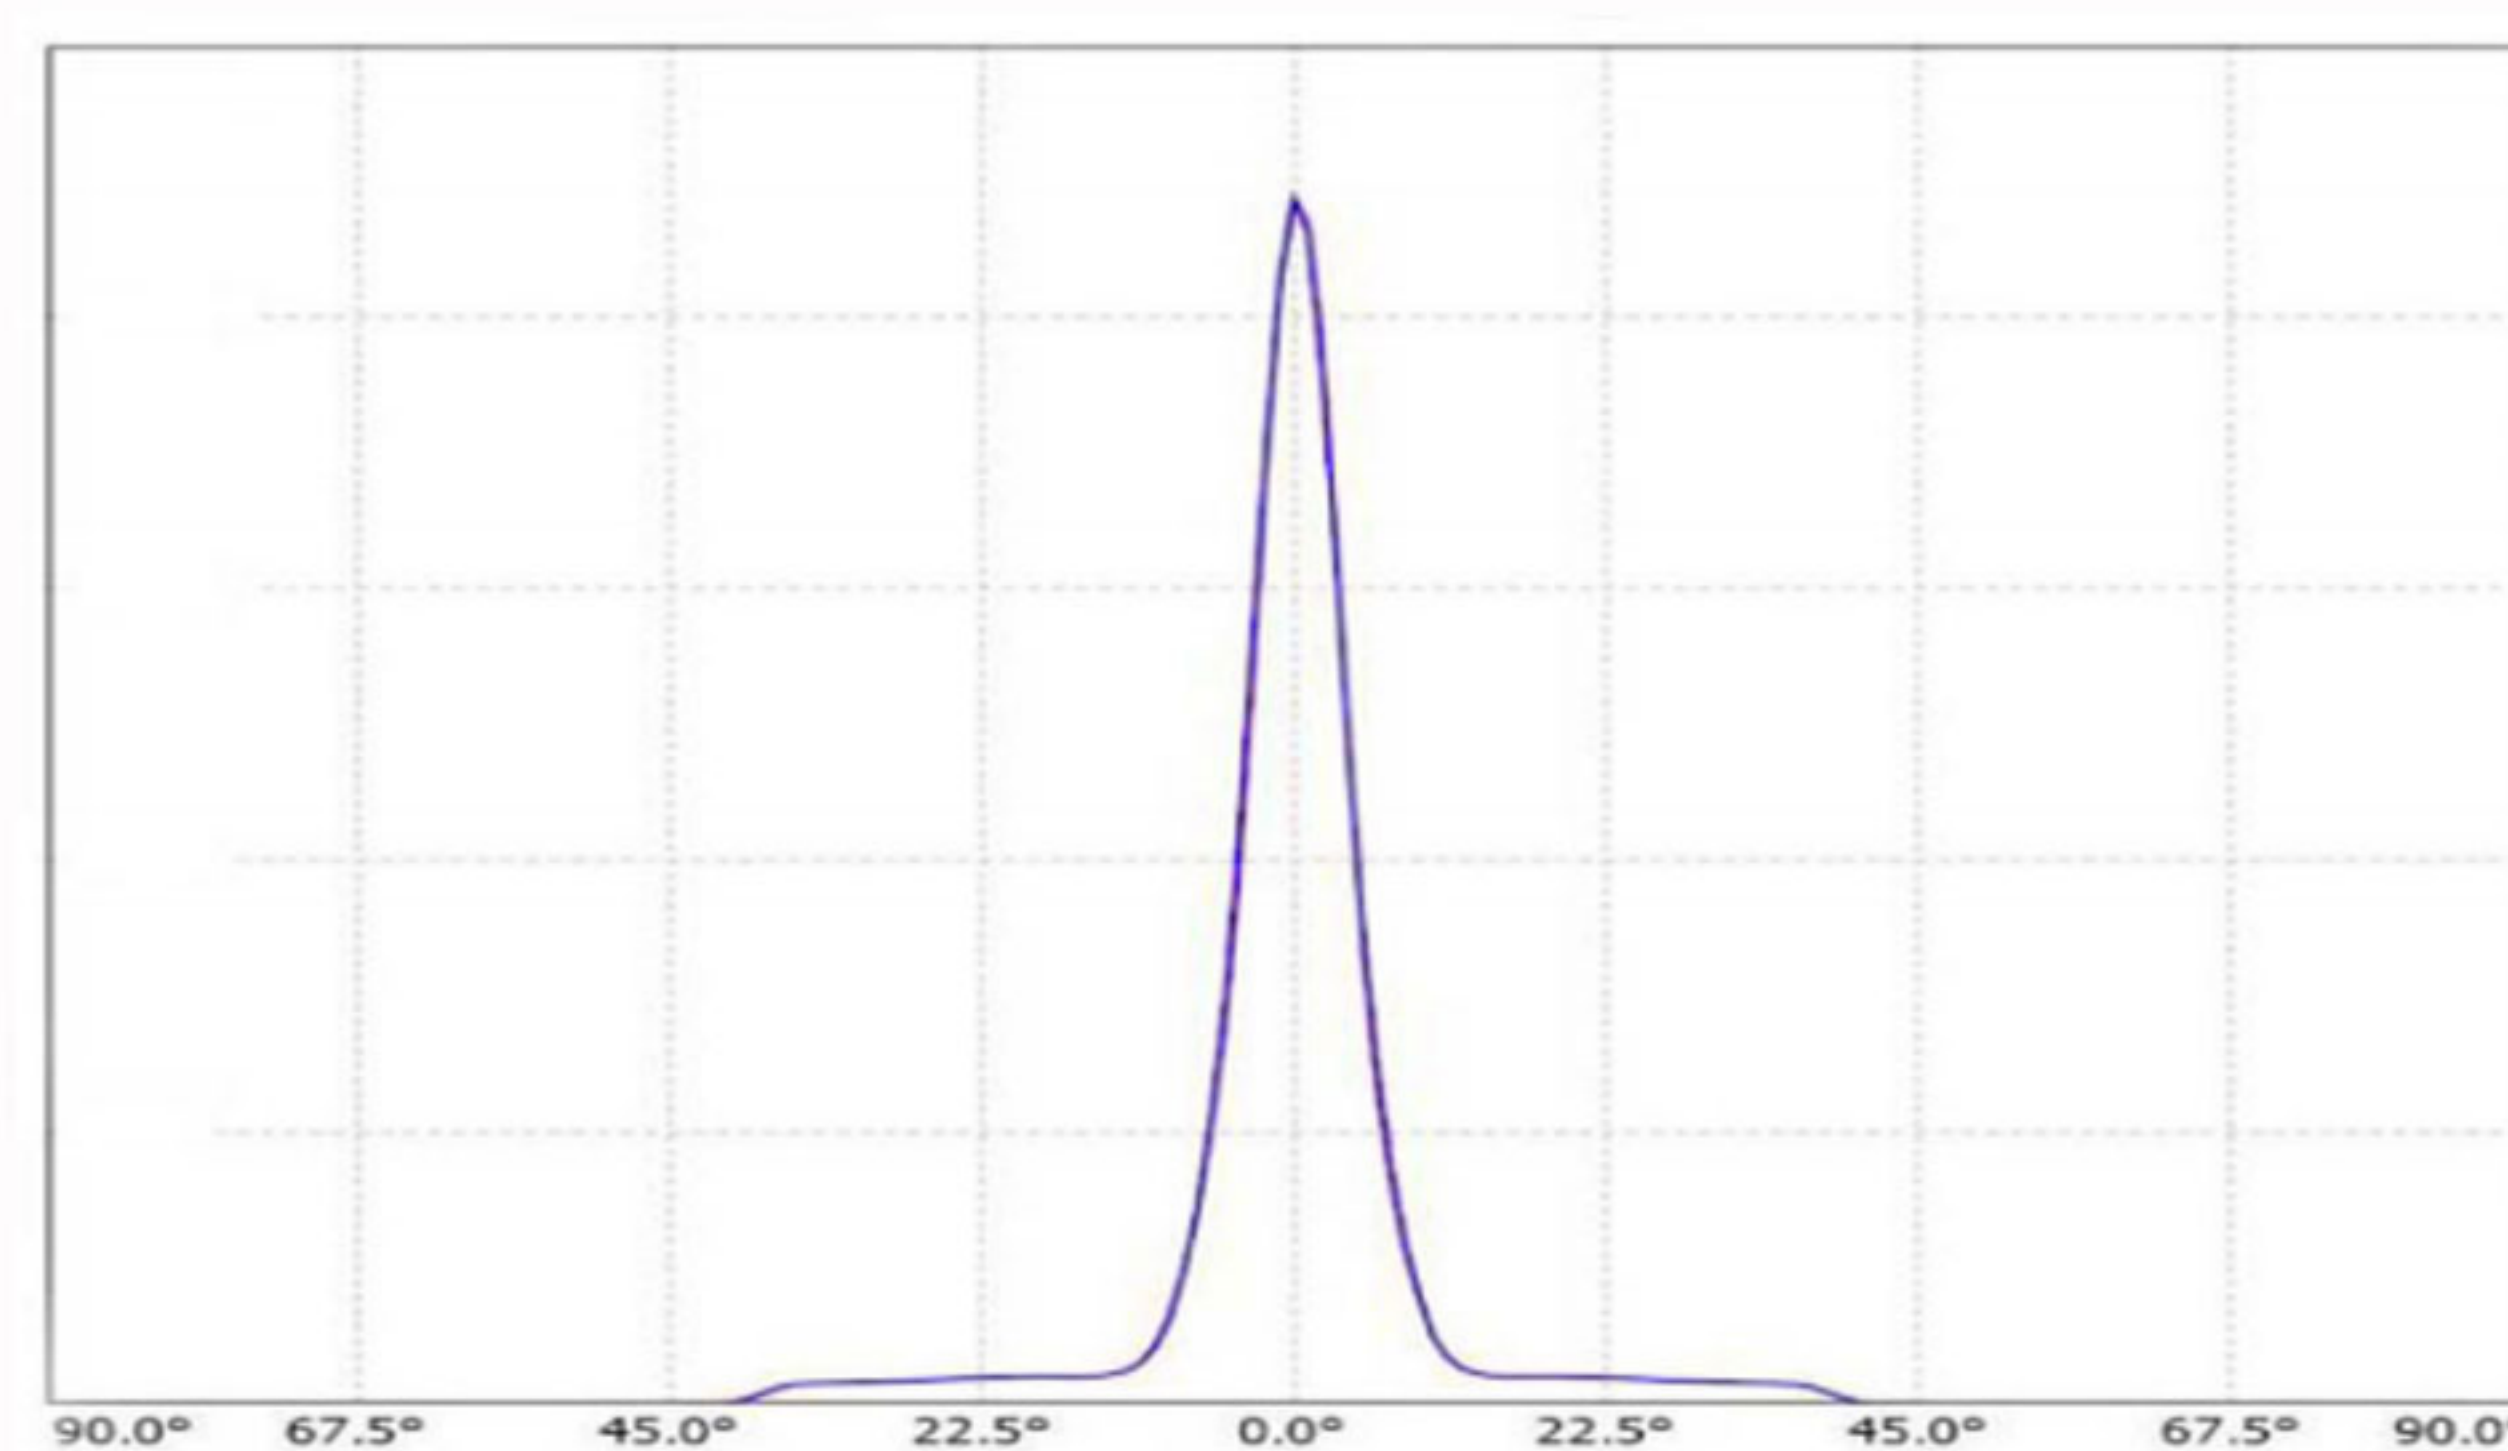

|                           |         |
|---------------------------|---------|
| <b>LED Lamp</b>           | 1       |
| <b>Luminous Flux</b>      | 3138 lm |
| <b>Colour temperature</b> | 3000K   |
| <b>CRI</b>                | 80      |
| <b>Nominal Power</b>      | 25W     |
| <b>Beam Angle</b>         | 8°      |