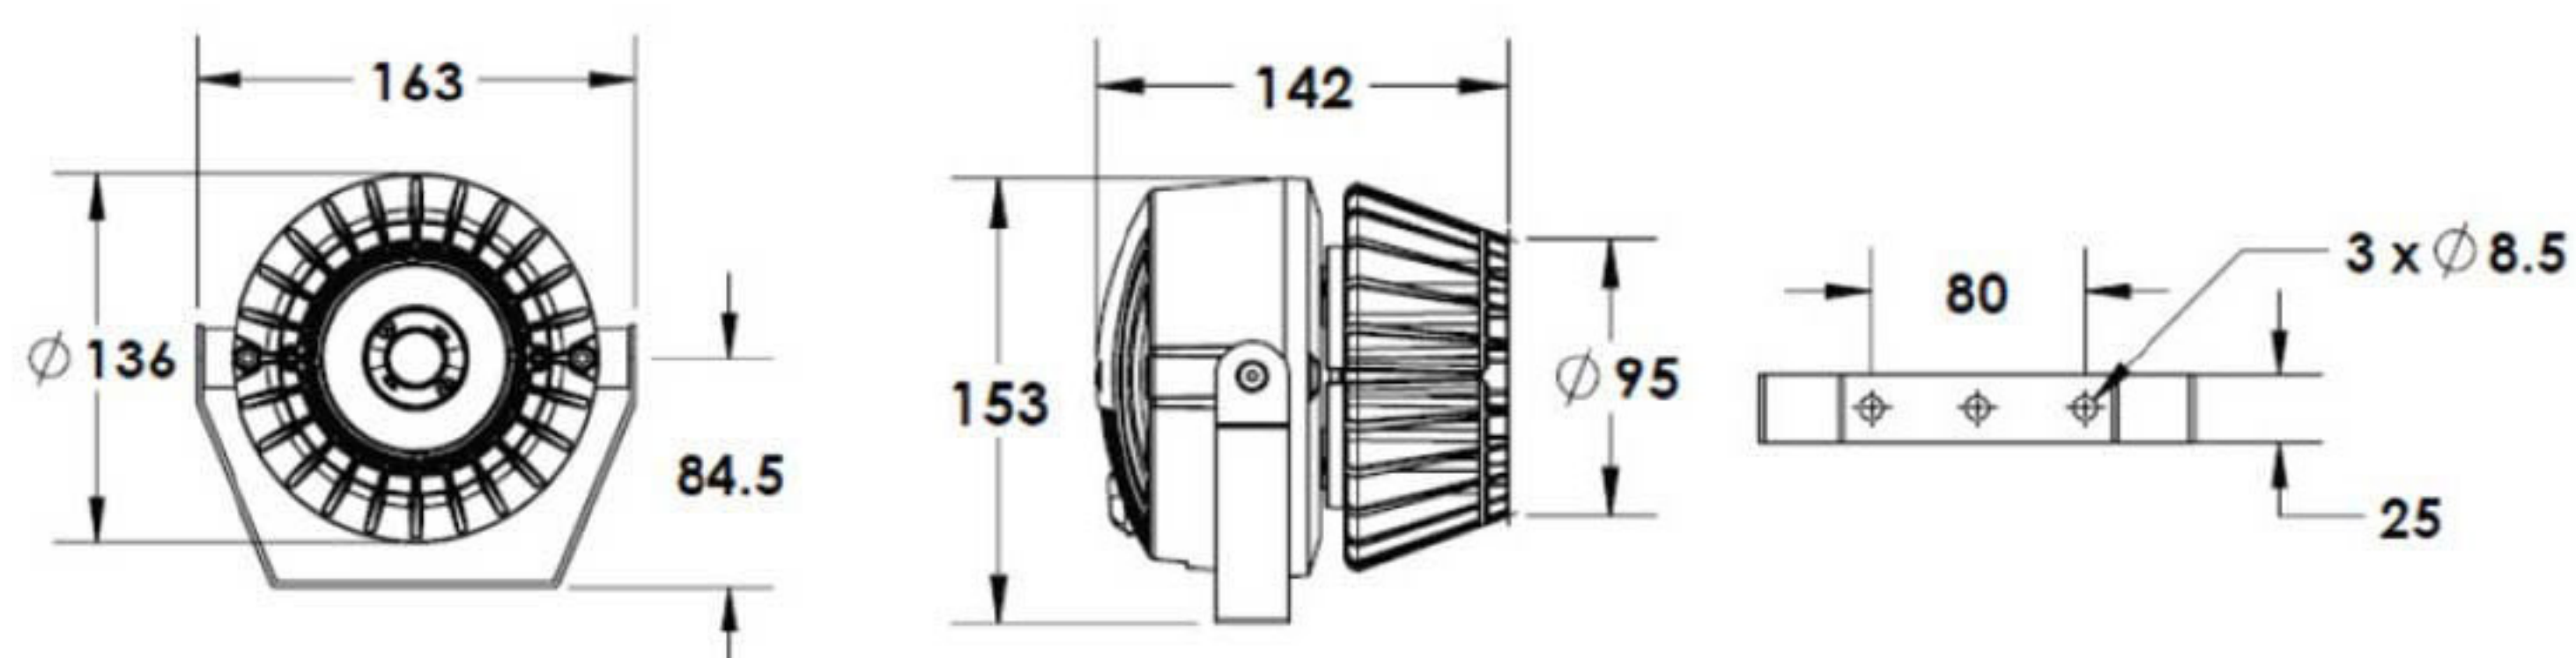

|                           |         |
|---------------------------|---------|
| <b>LED Lamp</b>           | 1       |
| <b>Luminous Flux</b>      | 3138 lm |
| <b>Colour temperature</b> | 3000K   |
| <b>CRI</b>                | 80      |
| <b>Nominal Power</b>      | 25W     |
| <b>Beam Angle</b>         | 8°      |