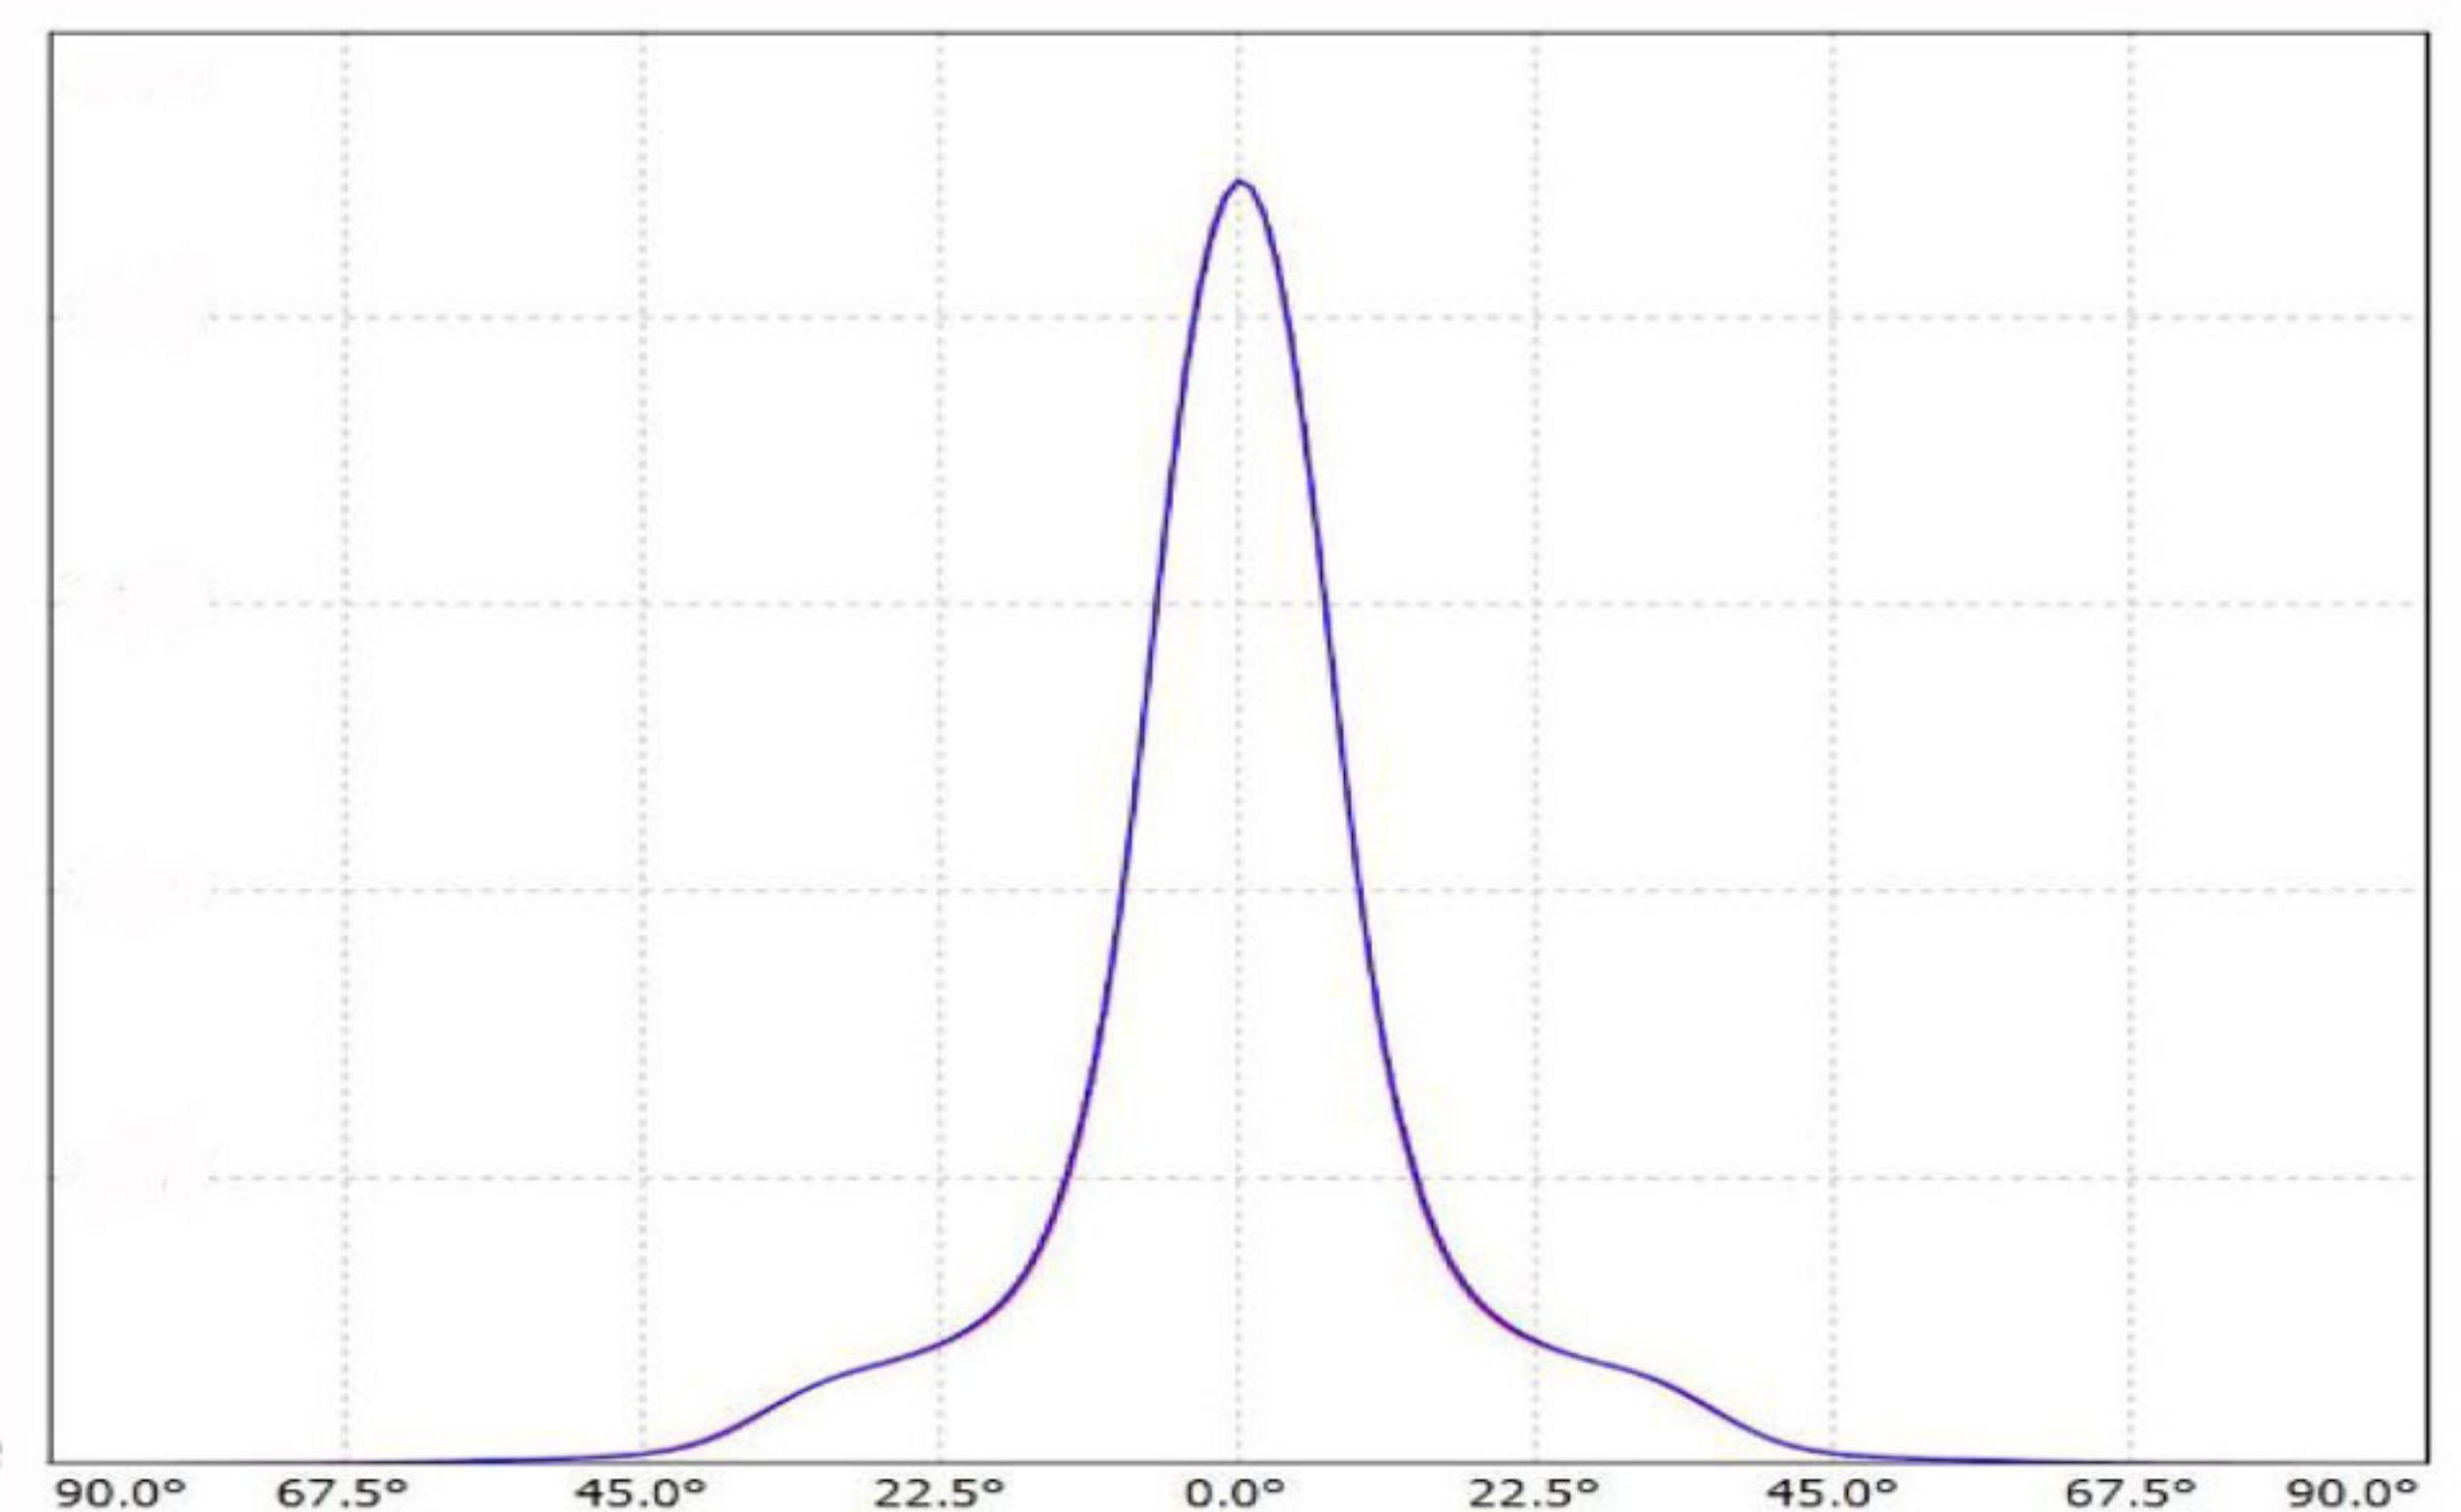

|                           |         |
|---------------------------|---------|
| <b>LED Lamp</b>           | 1       |
| <b>Luminous Flux</b>      | 3010 lm |
| <b>Colour temperature</b> | 2700K   |
| <b>CRI</b>                | 80      |
| <b>Nominal Power</b>      | 25W     |
| <b>Beam Angle</b>         | 30°     |