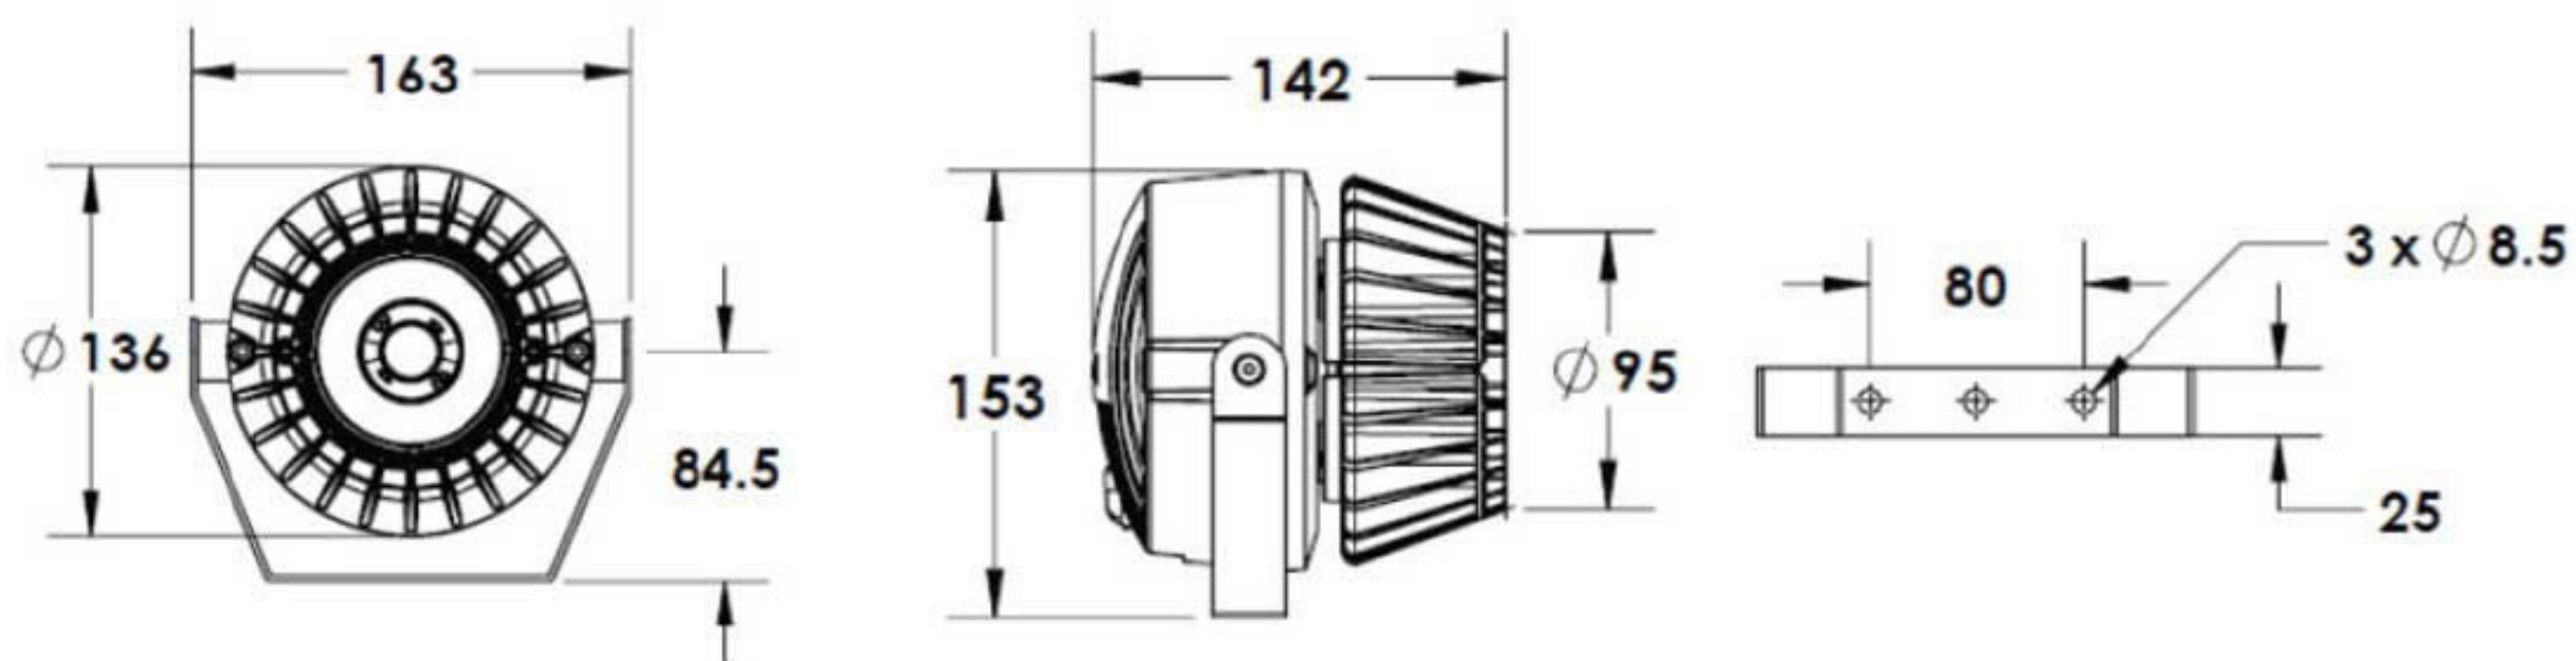

|                           |         |
|---------------------------|---------|
| <b>LED Lamp</b>           | 1       |
| <b>Luminous Flux</b>      | 3010 lm |
| <b>Colour temperature</b> | 2700K   |
| <b>CRI</b>                | 80      |
| <b>Nominal Power</b>      | 25W     |
| <b>Beam Angle</b>         | 30°     |